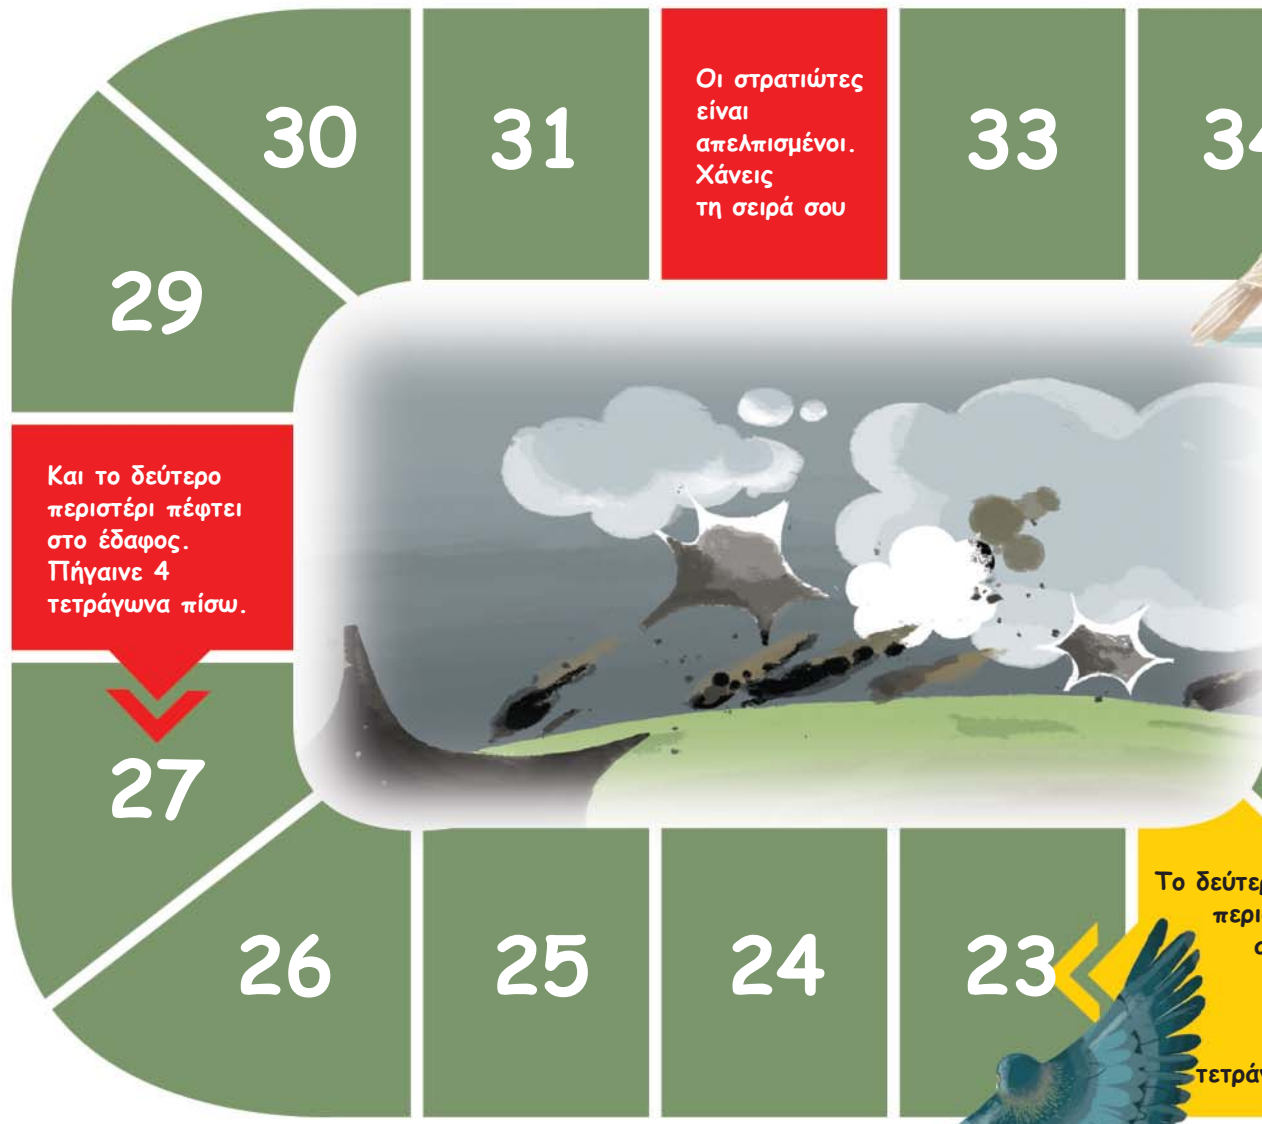

Το περιστέρι ξεφεύγει από τον εχθρό και λαβωμένο πετά, μεταφέροντας το μήνυμα. Πήγαινε 4 τετράγωνα μπροστά.

Οι στρατιώτες είναι απελπισμένοι. Χάνεις τη σειρά σου

Δένουν το μήνυμα στο πόδι της Σερ Αμί και την αφήνουν στον αέρα. Πήγαινε 2 τετράγωνα μπροστά.

Και το δεύτερο περιστέρι πέφτει στο έδαφος. Πήγαινε 4 τετράγωνα πίσω.

Το δεύτερο περιστέρι αφήνεται να φύγει με το μήνυμα. Πήγαινε 3 τετράγωνα μπροστά.

Η Σερ Αμί λαβύθηκε στο πόδι. Πήγαινε 1 τετράγωνο πίσω.

Η Σερ Αμί λαβώνεται στη φτερούγα. Αρχίζει να πέφτει. Πήγαινε 2 τετράγωνα πίσω.

Το περιστέρι σκοτώνεται από τους εχθρούς. Πήγαινε 2 τετράγωνα πίσω.

Η Σερ Αμί πέφτει στο χώμα, αλλά ξανασηκώνεται να πετάξει. Ξαναπαίξε.