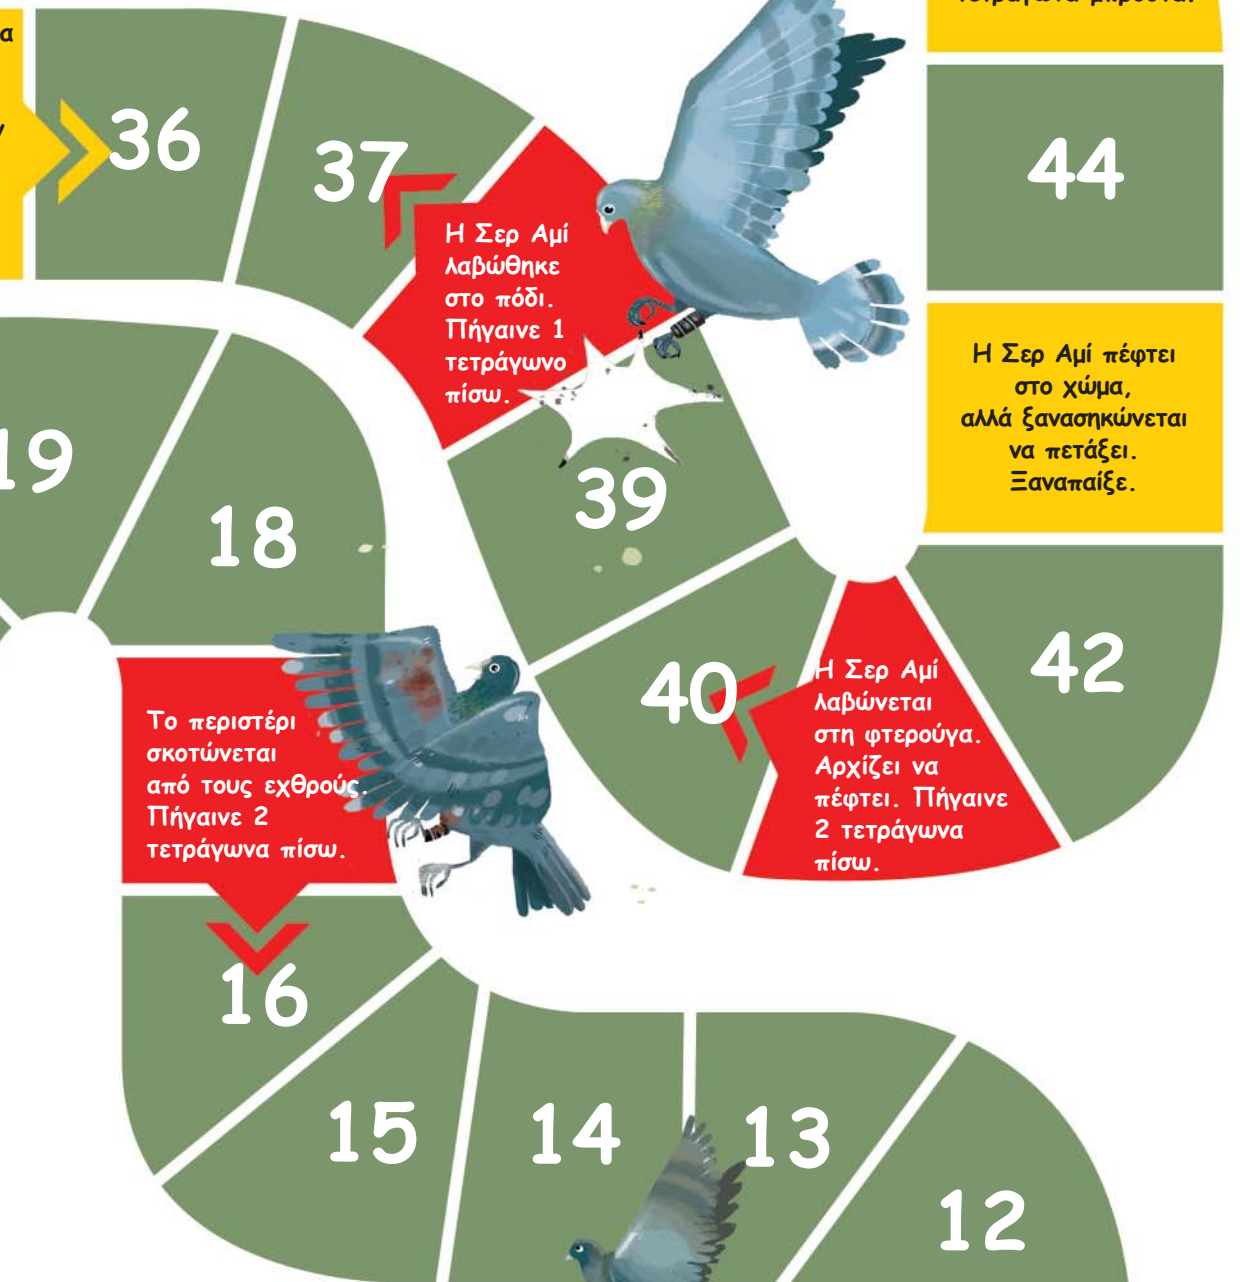

Το περιστέρι ξεφεύγει από τον εχθρό και λαβωμένο πετά, μεταφέροντας το μήνυμα. Πήγαινε 4 τετράγωνα μπροστά.

Οι στρατιώτες είναι απελπισμένοι. Χάνεις τη σειρά σου

Δένουν το μήνυμα στο πόδι της Σερ Αμί και την αφήνουν στον αέρα. Πήγαινε 2 τετράγωνα μπροστά.

Και το δεύτερο περιστέρι πέφτει στο έδαφος. Πήγαινε 4 τετράγωνα πίσω.

Το δεύτερο περιστέρι αφήνεται να φύγει με το μήνυμα. Πήγαινε 3 τετράγωνα μπροστά.

Η Σερ Αμί λαβύθηκε στο πόδι. Πήγαινε 1 τετράγωνο πίσω.

Η Σερ Αμί λαβώνεται στη φτερούγα. Αρχίζει να πέφτει. Πήγαινε 2 τετράγωνα πίσω.

Το περιστέρι σκοτώνεται από τους εχθρούς. Πήγαινε 2 τετράγωνα πίσω.

Η Σερ Αμί πέφτει στο χώμα, αλλά ξανασηκώνεται να πετάξει. Ξαναπαίξε.

1

2

3

4

Οι στρατιώτες βρίσκονται περικυκλωμένοι. Τι να κάνουν; Χάνεις τη σειρά σου.

49

48

47